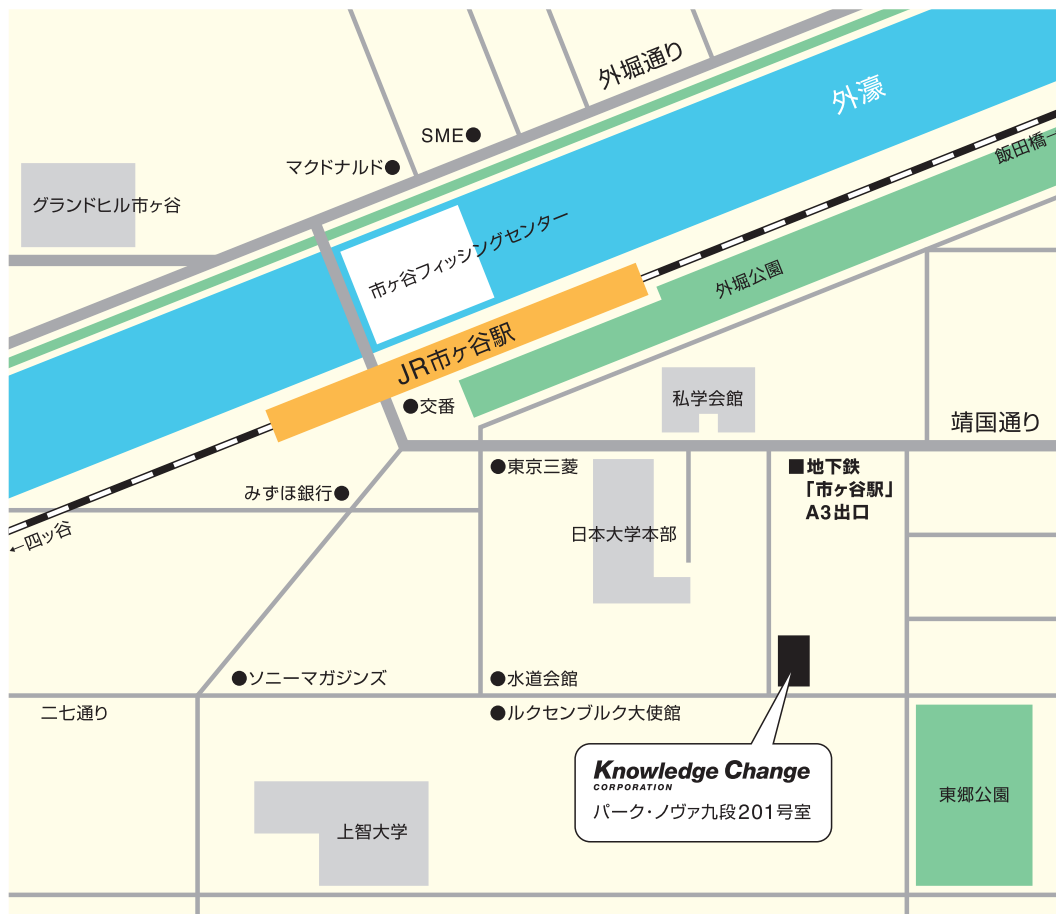

Knowledge Change
CORPORATION

株式会社ナレッジチェンジ

〒102-0074 東京都千代田区九段南4-7-5
パーク・ノヴァ九段201号室
TEL:03-3239-8825 / FAX:03-3239-8826

JR総武線「市ヶ谷駅」: 徒歩4分
都営新宿線／東京メトロ有楽町線・南北線「市ヶ谷駅」A3出口: 徒歩2分